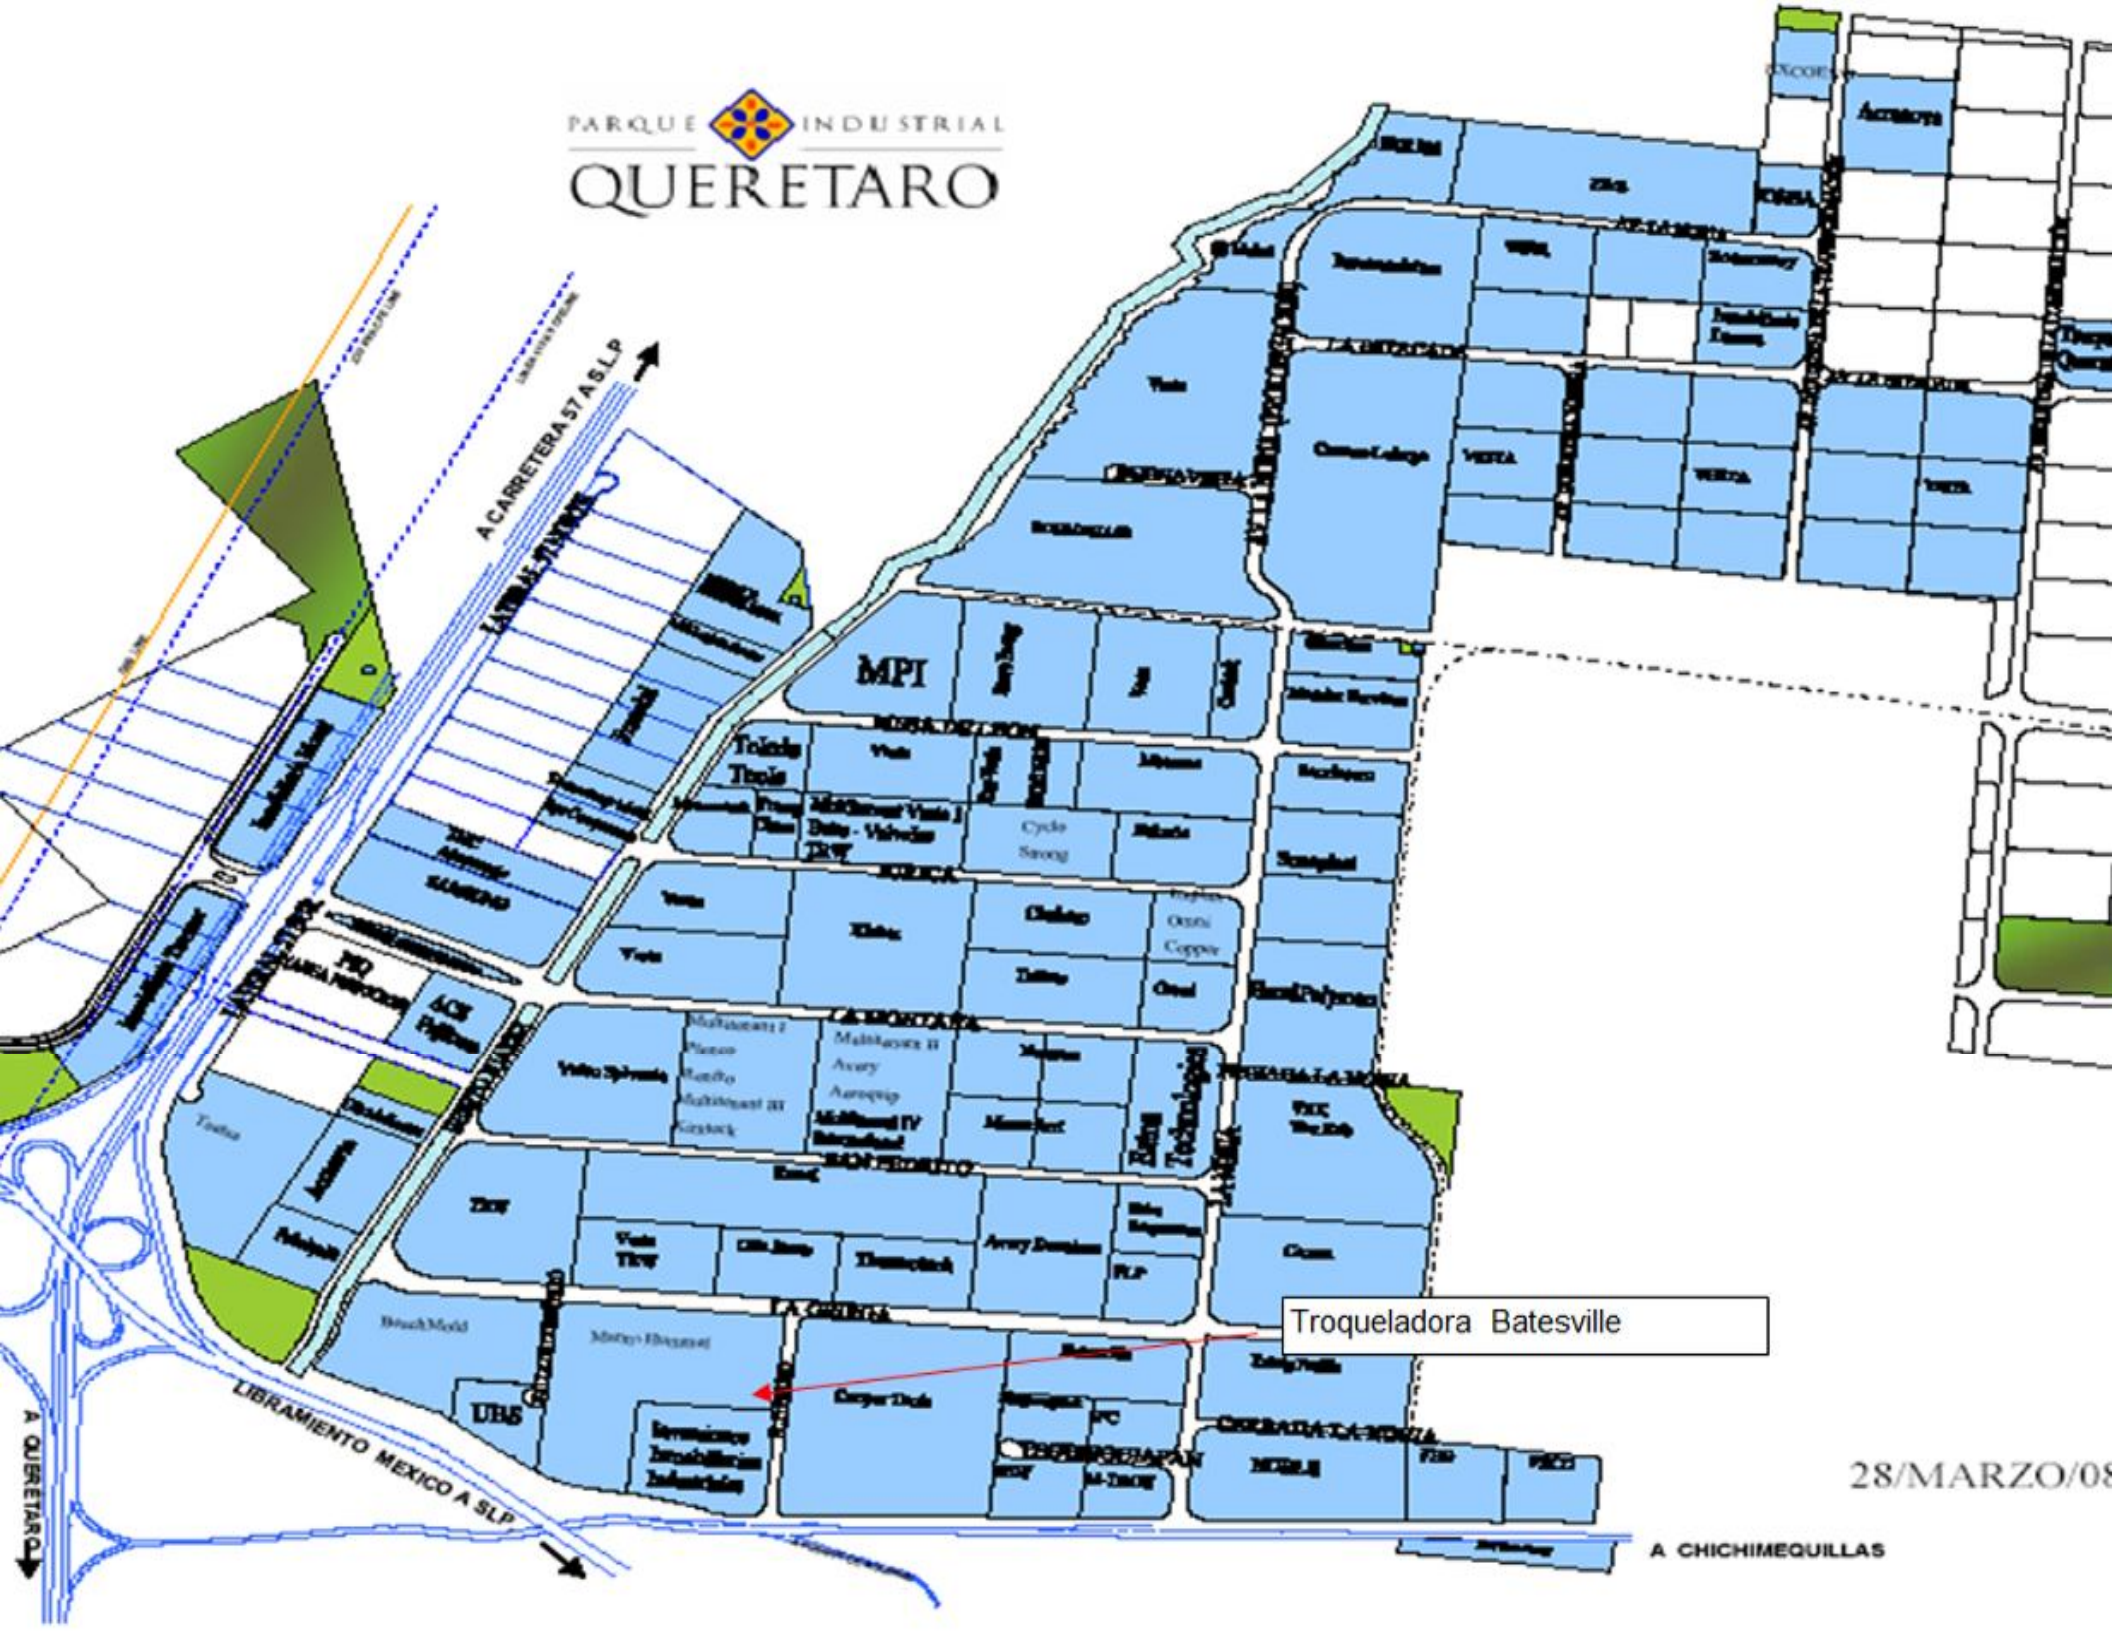

PARQUE INDUSTRIAL
QUERETARO

Troqueladora Batesville

28/MARZO/08

A CHICHIMEQUILLAS